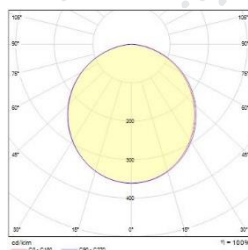

LED HDA

007 OFFICE LINEAR

Potência (W)	25	35	45
Fluxo Luminoso @Tj=25°C (lm)	2.968	4.156	5.343
Fluxo Luminoso Efetivo (lm)*	2.537	3.552	4.567
Dimensões (CxLxA) mm	615X110X40	1187X101X40	
Nicho min. CxL (mm)	Nicho min. 583x82 máx. 595x87	Nicho min. 1156x82 máx. 1167x87	
Peso (Kg)	0,6	0,9	
Temperatura de Cor (K)	5.000K (branco)		
Temperatura de Operação (°C)	- 20 a 50		
IRC	>80		
Tensão de Entrada (Vac)	220 a 240 Vac		
Fator de Potência	>0.98		
Proteção Contra Surto (kV)	2		
Frequência (Hz)	50-60		
Harmônica (THD)	<10%		
Suporte	Fixação por mola gafanhoto / Perfil T		
Composição	Alumínio extrudado, aço galvanizado (mola gafanhoto) e policarbonato		
Garantia (Anos)	3 anos		
Aplicação	ILUMINAÇÃO INTERNA - Para instalações de 2,5 á 8 metros		

100° X 100°